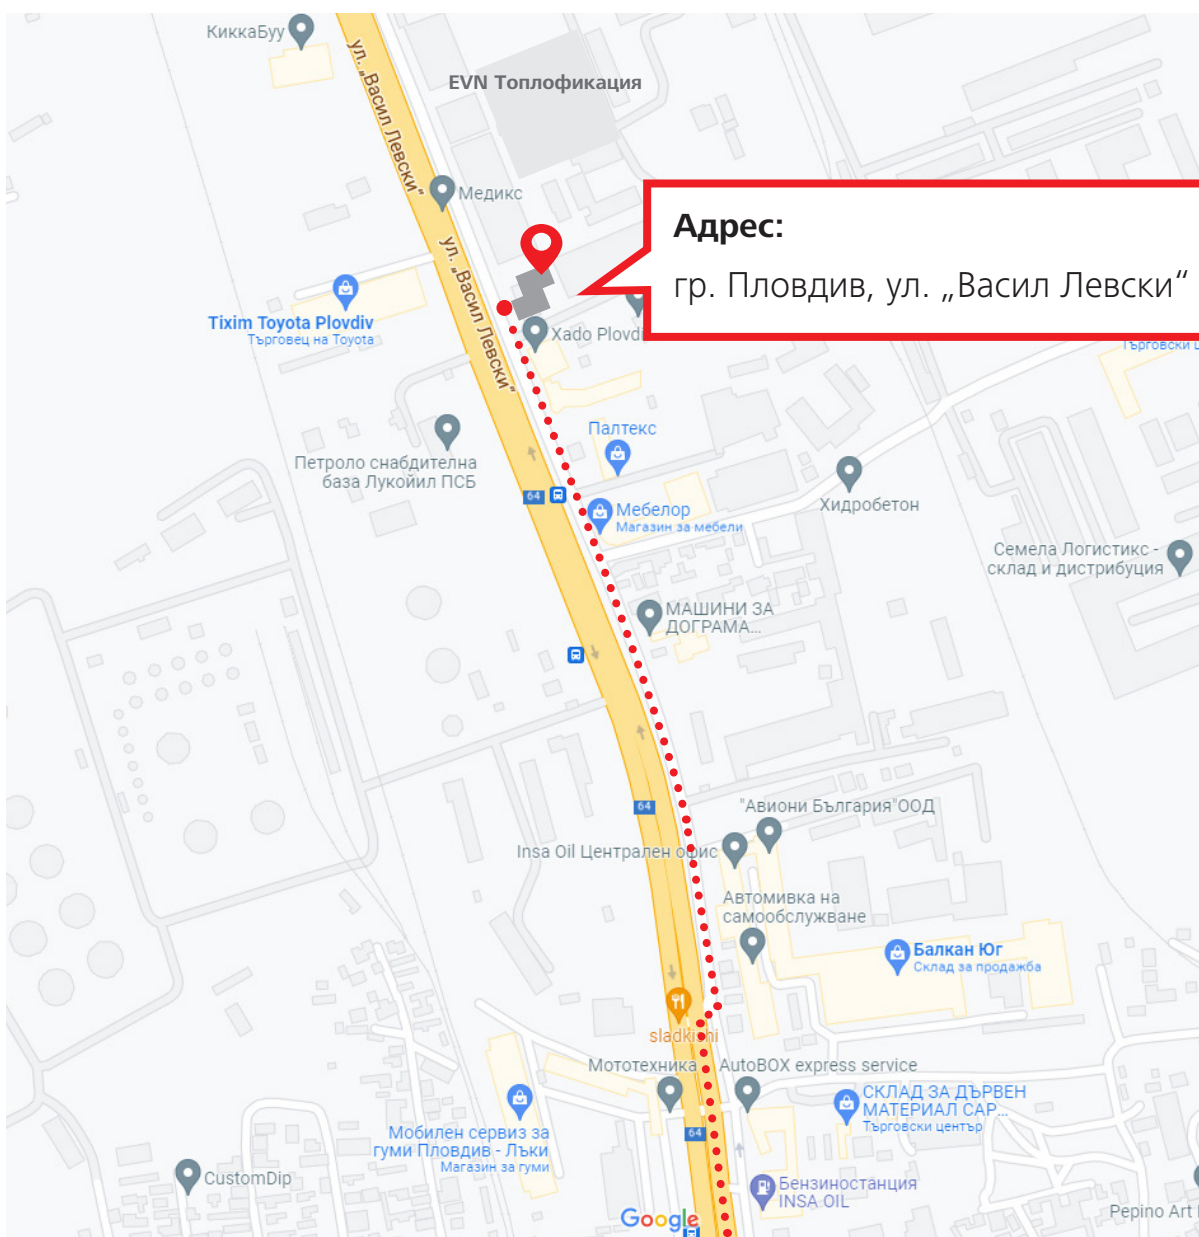

### Ето как да ни намерите:

Идвайки от центъра на Пловдив, тръгнете към магистрала „Тракия“ в посока с. Труд (Карловско шосе). Движейки се по ул. „Васил Левски“, подминете бензиностанция Insa Oil от дясната страна. Непосредствено след нея има отбивка вдясно – подминете и нея и влезте в следващата отбивка вдясно, с която тръгвате по локалното платно. Ще откриете офиса ни след 500 m, вдясно (на около 400 m преди EVN Топлофикация).

Посока с. Труд

Посока Пловдив